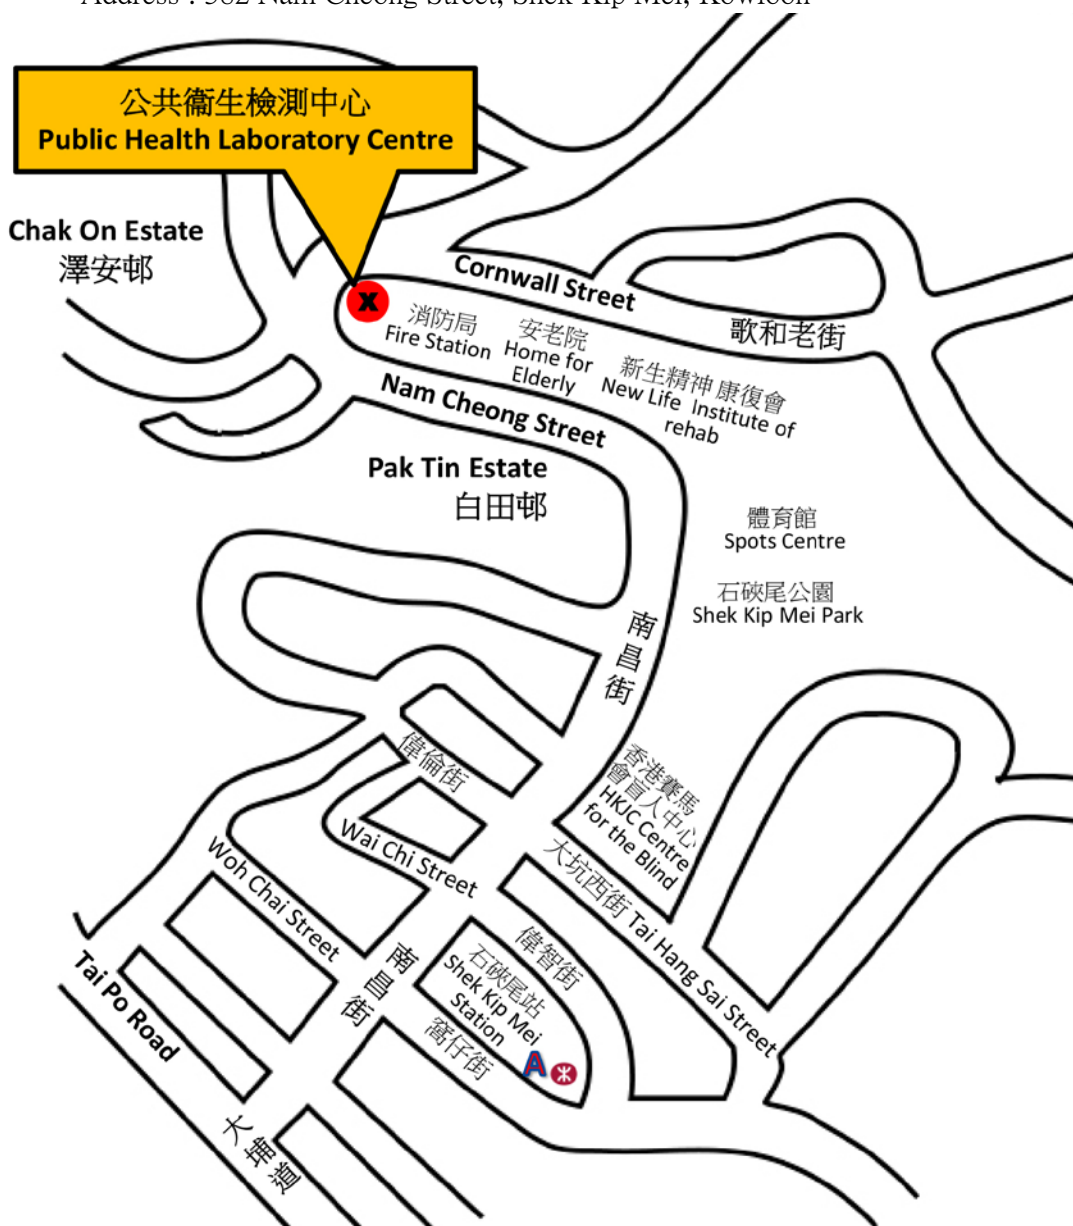

公共衛生檢測中心位置圖

Location Map of Public Health Laboratory Centre

地址：九龍石硤尾南昌街 382 號

Address : 382 Nam Cheong Street, Shek Kip Mei, Kowloon

前往公共衛生檢測中心的方法

專線小巴往澤安邨有：

- 30A (由旺角地鐵站開)
- 32M (由石硤尾地鐵站開)

途經的九巴路線有：

2B, 2D, 2F, 86, 86A, 86C, 87A 和 87B

How to Access to Public Health Laboratory Centre

Green Mini-bus Routes to Chak On Estate:

- 30M (from Mong Kok MTR Station)
- 32M (from Shek Kip Mei MTR Station)

Pass-by KMB Routes: